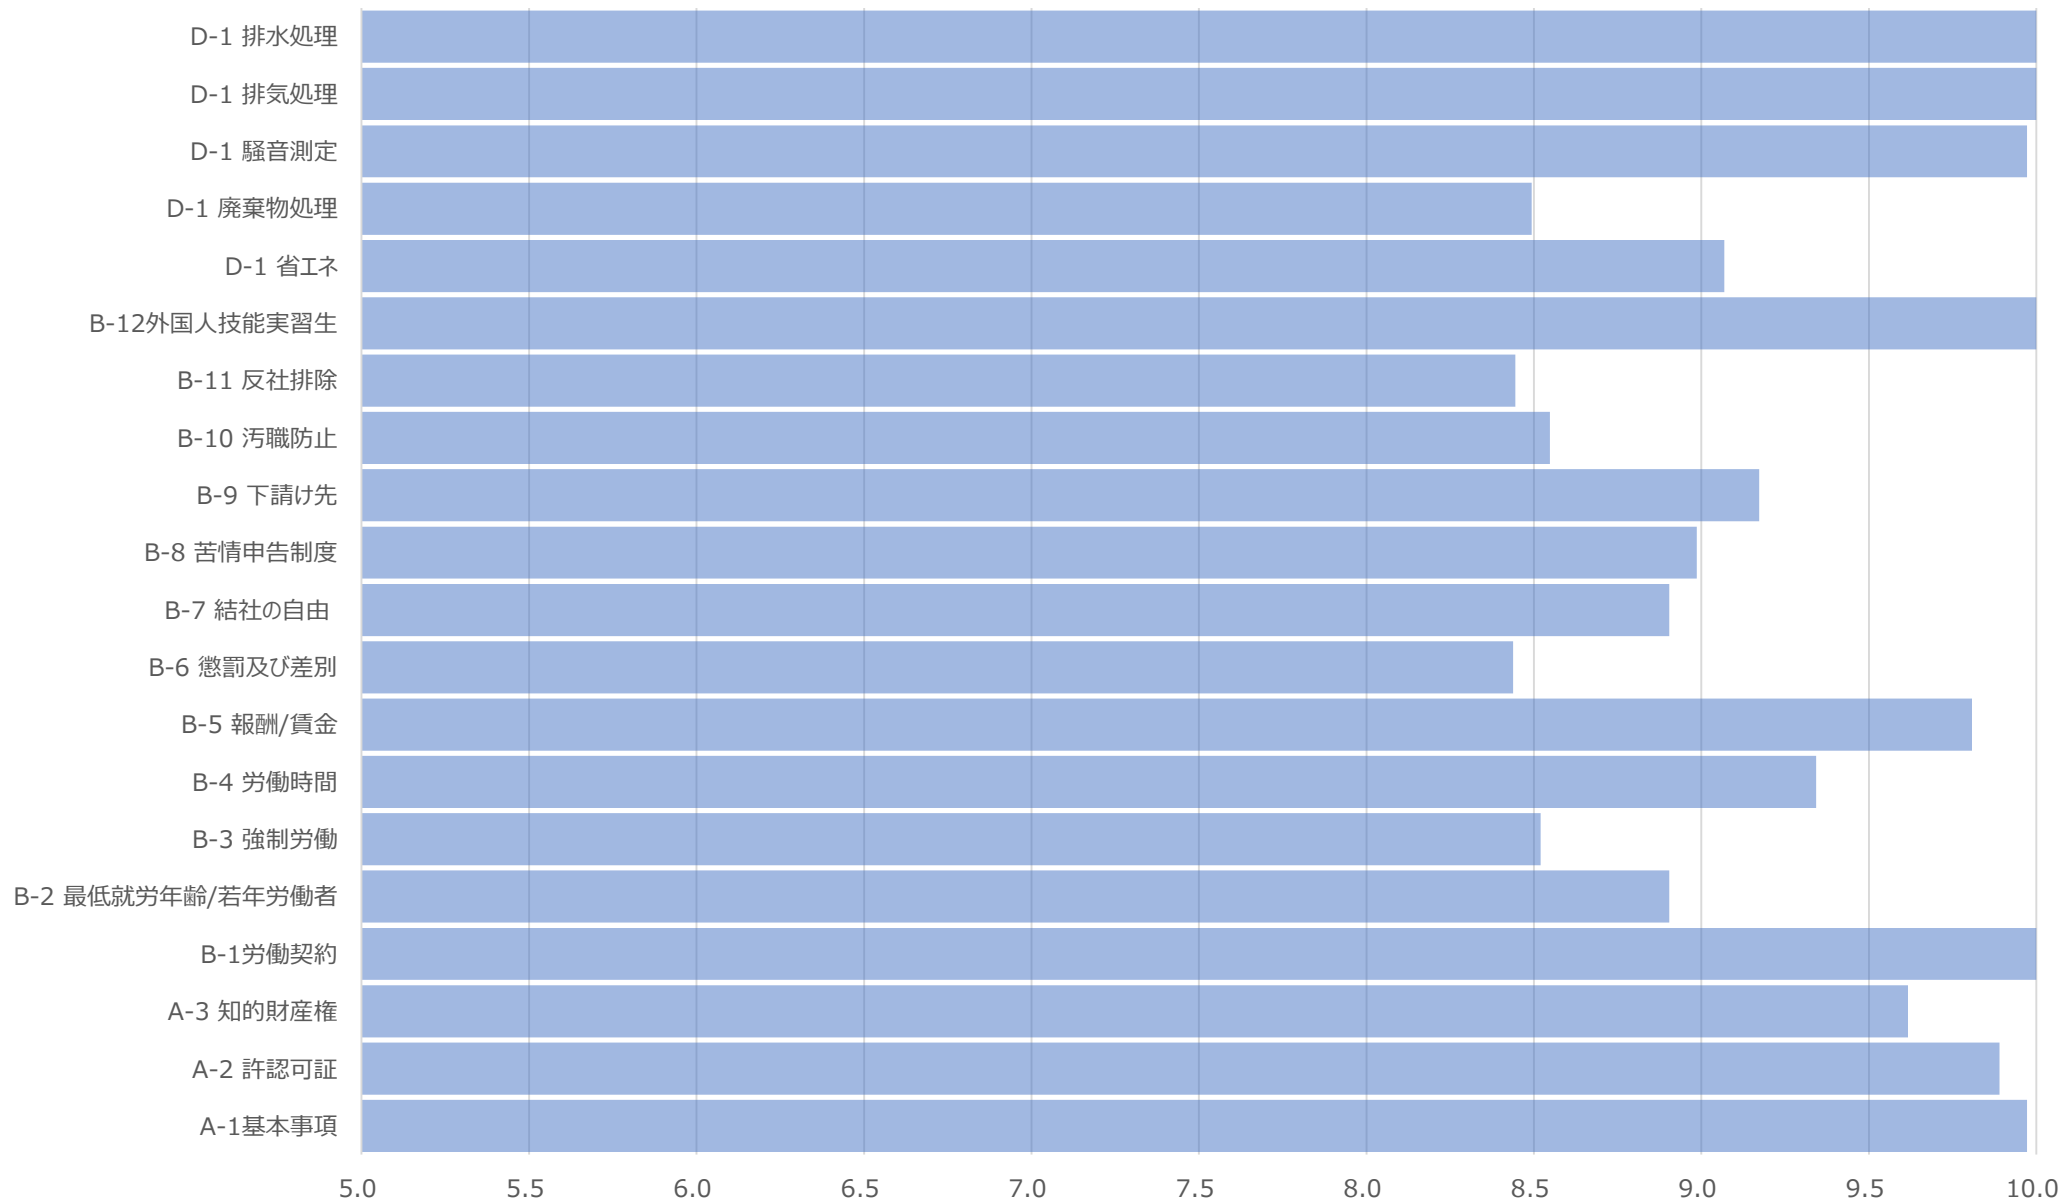

# 国別、ランク別工場構成比

国別構成比

■ 中国 ■ 日本 ■ ベトナム ■ バングラデシュ ■ フィリピン ■ タイ

評価ランク別構成比

■ Aランク ■ Bランク ■ Cランク

# 項目別平均点